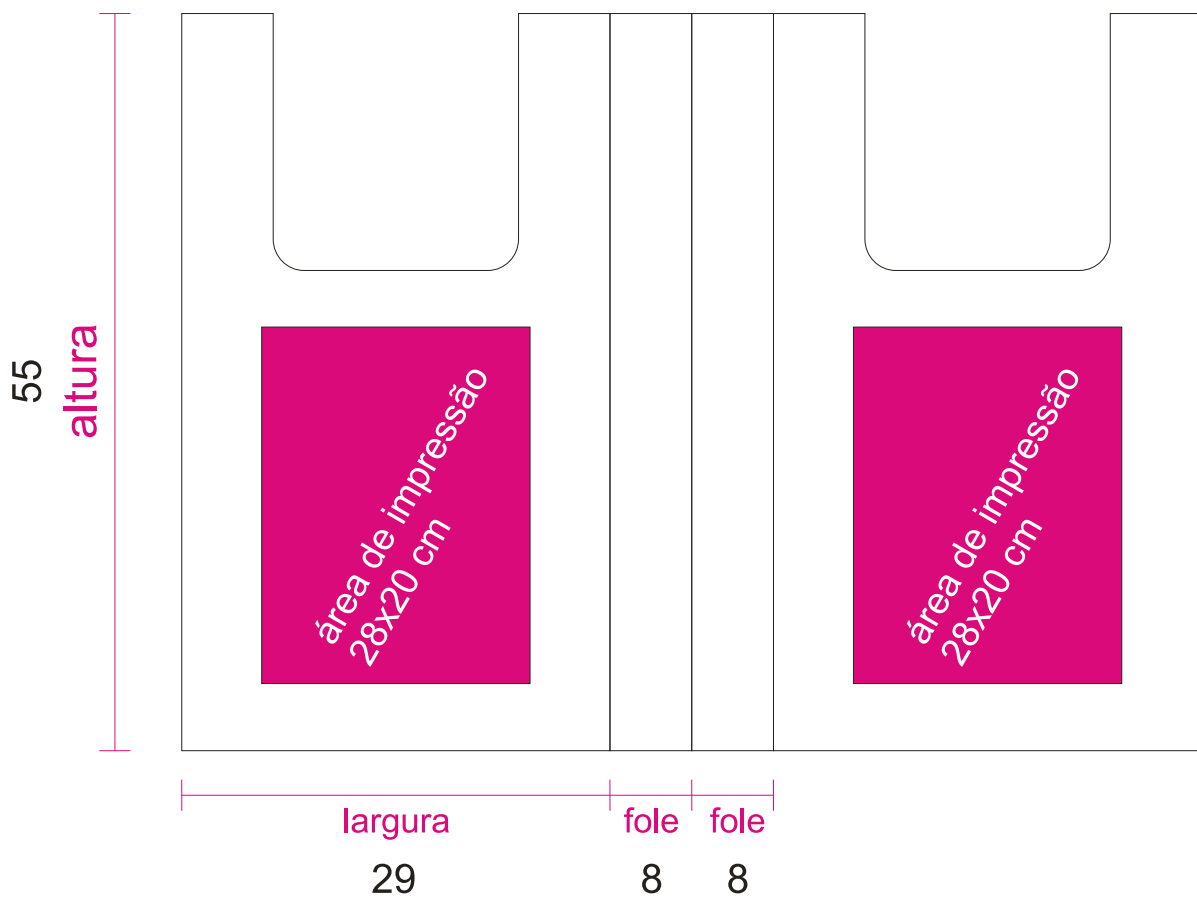

[sacos de plástico]

**Cores de Base: Branco
com alça**

Medidas:

Largura (frente+fole+fole) x Altura

Espessura: 0.015 microns

Impressão: a 1,2,3 ou 4 cores na frente e verso

medidas em cm